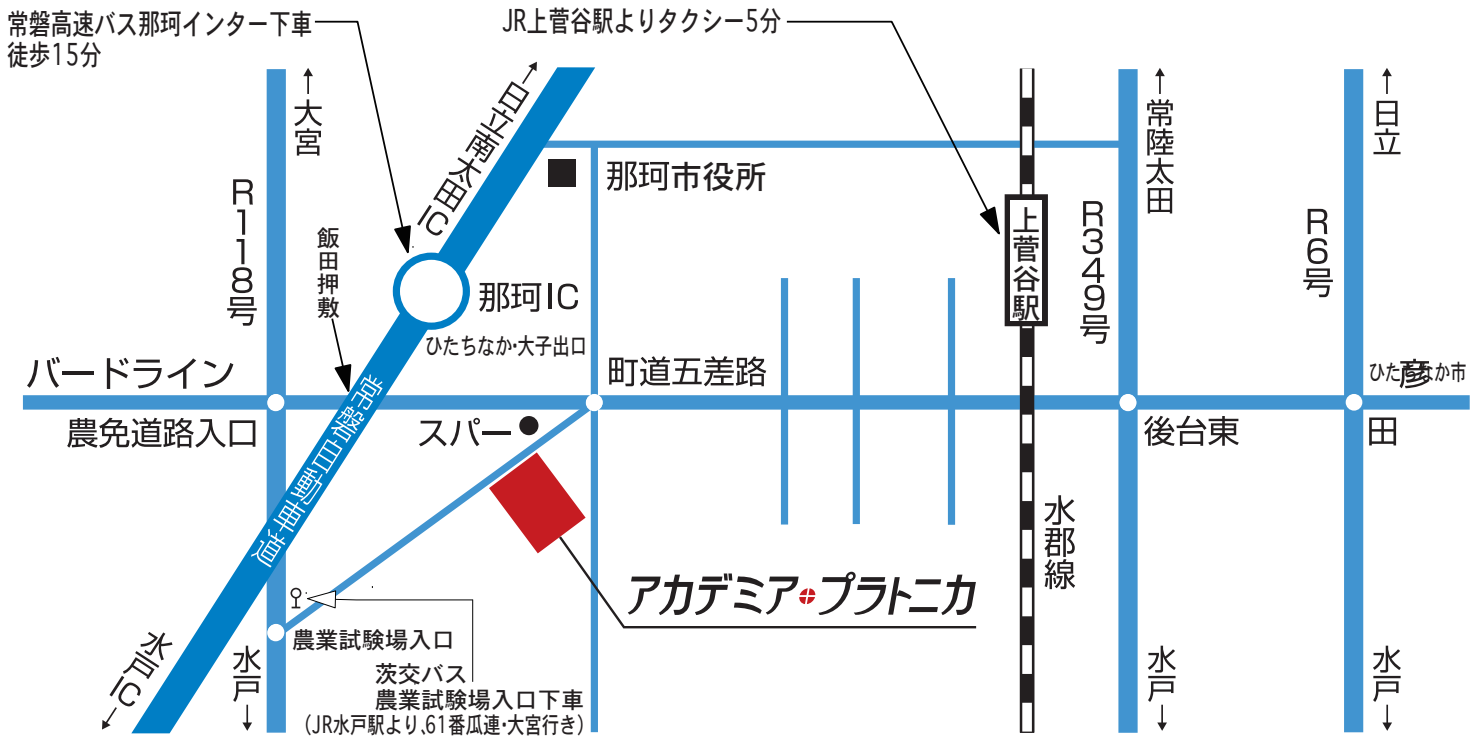

◎交通のご案内

[お車] 常磐自動車道・那珂IC (ひたちなか・大子出口) より2分。

[JR] 水戸駅よりJR 水郡線乗り換え、JR 上菅谷駅下車、タクシー5分。

[バス] 常磐線、水戸駅下車。北口バスターミナルより[61 番瓜連・大宮行き] 乗車
農業試験場入口下車、徒歩15分。

[高速バス] 新宿駅(新南口)、東京駅(八重洲南口) から瓜連・大宮・常陸太田・東海行きで、
那珂インター下車、徒歩15分。

アカデミア・プラトニカ

茨城県那珂郡那珂那町飯田2574-17
〒311-0134 Tel. 029-295-5050
開館時間 午前11時～午後6時
休館日 水・木曜日